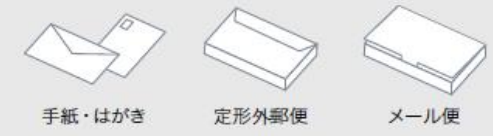

ポストと宅配ボックス <門柱ユニット> クオール Qual

**標準仕様色
ライトグレー
インターホン付**

●ポスト（前入横出/壁貫通・防滴タイプ/左右勝手）と宅配ボックスを組み込んだ
<門柱ユニット>です
●お好みに応じて、ポストの左右勝手・インターホンパネルの有無をお選びいただけます

メール便や大型の郵便物でもスムーズに受け取れるポスト
一家に一台、必須のポストを宅配ボックスと組み合わせ。通常の郵便物に加えて、メール便や大型郵便物など受取サインのいらない薄型の配達物をポストで安全に複数個受け取ることができます。
※メール便とは、受取サインなしでポストに投函される小型の荷物を配達するサービスです。

独自開発の盗難配慮機構「ナスタガード」
セキュリティに配慮したナスタ独自開発のフラップ構造により、郵便物や不在連絡票などの抜取行為に対して威力を発揮します。
(意匠登録済)

受け取るだけでなく荷物の発送もできる宅配ボックス
ポストに入らないサイズの配達物や、受取サインが必要な荷物は宅配ボックスですいつでも受け取れます。スマートな見た目ながらもみかん箱5kgが1箱分(相当)納まる大容量を実現。さらに書留郵便の受取や荷物の発送も可能です。
※生ものや精密機械・現金書留など、受け取れない郵便物や荷物もございます。