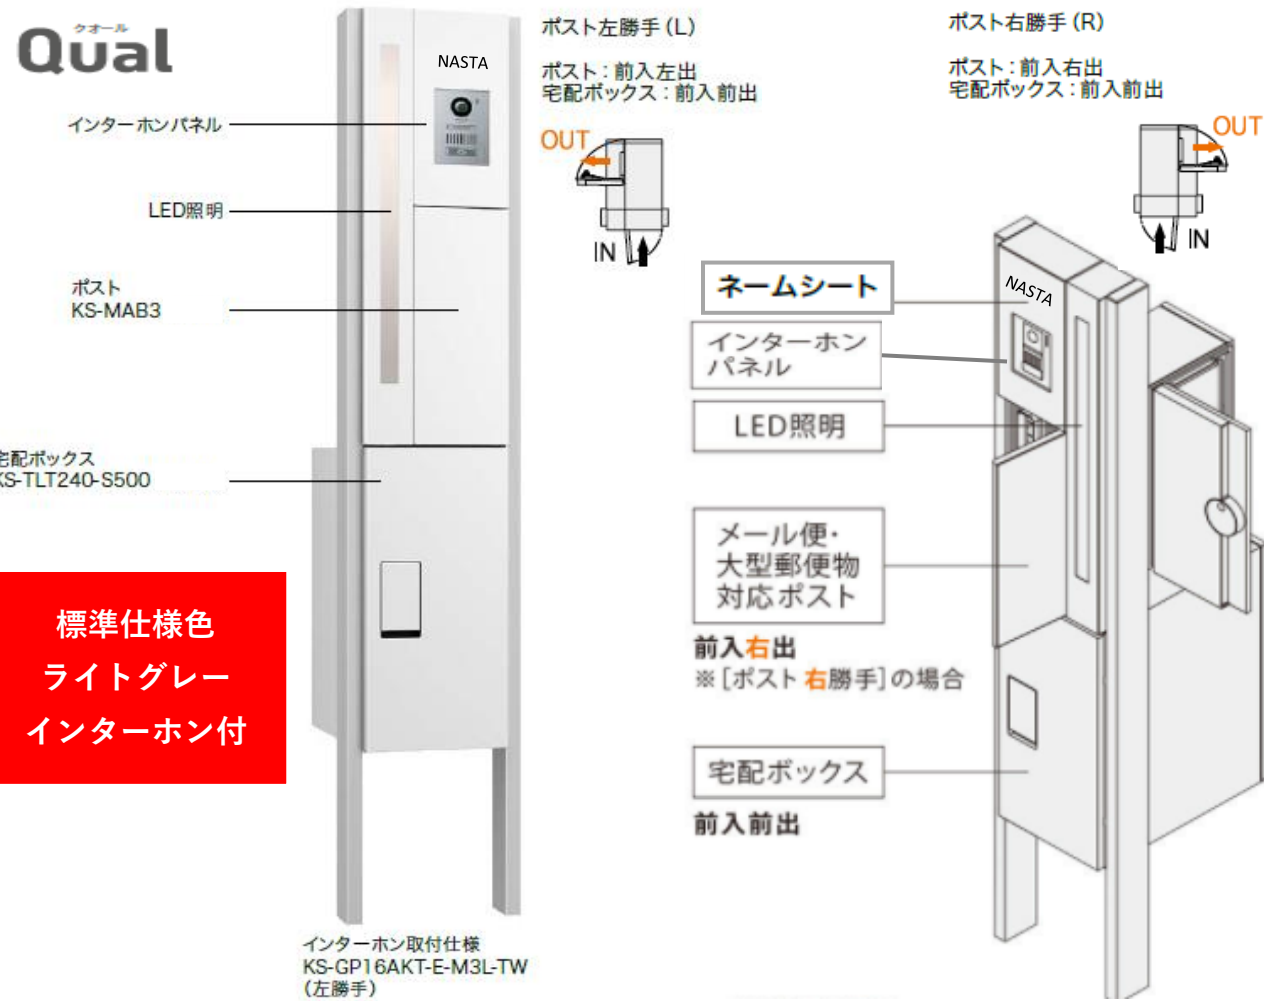

ポストと宅配ボックス <門柱ユニット> クオール Qual

**標準仕様色
ライトグレー
インターホン付**

●ポスト（前入横出/壁貫通・防滴タイプ/左右勝手）と宅配ボックスを組み込んだ
<門柱ユニット>です
●お好みに応じて、ポストの左右勝手・インターホンパネルの有無をお選びいただけます

メール便や大型の郵便物でもスムーズに受け取れるポスト
一家に一台、必須のポストを宅配ボックスと組み合わせ。通常の郵便物に加えて、メール便や大型郵便物など受取サインのいらない薄型の配達物をポストで安全に複数個受け取ることができます。
※メール便とは、受取サインなしでポストに投函される小型の荷物を配達するサービスです。

独自開発の盗難配慮機構「ナスタガード」
セキュリティに配慮したナスタ独自開発のフラップ構造により、郵便物や不在連絡票などの抜取行為に対して威力を発揮します。
(意匠登録済)

受け取るだけでなく荷物の発送もできる宅配ボックス
ポストに入らないサイズの配達物や、受取サインが必要な荷物は宅配ボックスですいつでも受け取れます。スマートな見た目ながらもみかん箱5kgが1箱分(相当)納まる大容量を実現。さらに書留郵便の受取や荷物の発送も可能です。
※生ものや精密機械・現金書留など、受け取れない郵便物や荷物もございます。

ワンタイムパスワード式 フッシュボタン錠
2047通りの番号設定ができ、開錠するたびに設定した番号がリセットされる仕組みです。他人に番号を知られる心配もなく、荷物の取出時にも鍵は不要です。
※緊急時には付属の鍵を使って開錠することもできます。

LED照明
●電球色(10灯内蔵)で、AC100V電源に直結できます。
●1.2W相当の消費電力で、省エネルギー・長寿命です。

自分の帰宅だけでなく、家族みんなの帰りを受け入れてくれる柔らかな光のある暮らし。明るい玄関は自宅や地域の防犯意識も高めます。
前面と側面の2か所を照らす灯りは帰宅時のポストの開け閉めが見やすいだけでなく、取り出した郵便物や不在連絡票の暗証番号もその場で確認できます。

錠前(ポスト)
●お年寄りから子供でも安心。
●開錠・施錠のスムーズさを追求した専用大型ダイヤル錠。

カラーバリエーション
ポスト: KS-MAB3
宅配ボックス: KS-TLT240-S50C

オプション色 +¥30,000

本体色	□ ホワイト -TW	■ ライトグレー -TL	■ ブラック -TBK
標準仕様色 基本色 アルミニウム			
オプション色 くり炬目 -KM			
オプション色 ウォールナット -WN			
オプション色 ダークバイン -DP			
オプション色 ブラックエボニー -BEB			
オプション色 マットブラック -MAB			