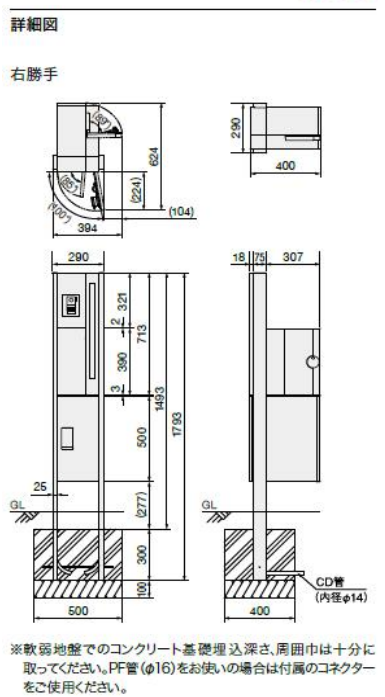

カラーバリエーション
ポスト: KS-MAB3
宅配ボックス: KS-TLT240-S50C

オプション色 +¥30,000

本体色	□ ホワイト -TW	■ ライトグレー -TL	■ ブラック -TBK
標準仕様色 基本色 アルミニウム			
オプション色 くり炬目 -KM			
オプション色 ウォールナット -WN			
オプション色 ダークバイン -DP			
オプション色 ブラックエボニー -BEB			
オプション色 マットブラック -MAB