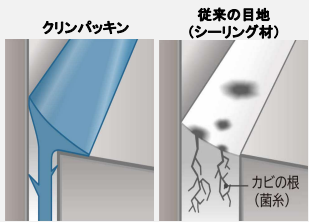

rakuvia

ラクヴィア

Warm

浴室まるごと保温

あたたまりやすく冷めにくいから、快適環境を省エネでキープ。

高断熱浴槽

4時間たっても2.5℃しか湯温を下げないから、つぎの人も暖かくて、エコ。

半身浴ラゲーン浴槽(人工大理石アクリルコート)
ポップアップ栓

Clean

まるごとクリンパッキング

カビの根が入り込むと、お手入れが大変になってしまう目地。従来のシーリング材に比べて、カビの侵入に強い素材のパッキングを採用。

イメージ図

イメージ図

Universal

ハイポジジョン設計

重心を高くすると動作がラクに。膝や腰への負担も軽減。

足ピタパターン

水の表面張力で足裏を引き寄せ、滑り止め効果を高めた加工フロア。

COLOR

天井

フロア

エプロン

※浴槽側の収納はオプションになります。

ITEM